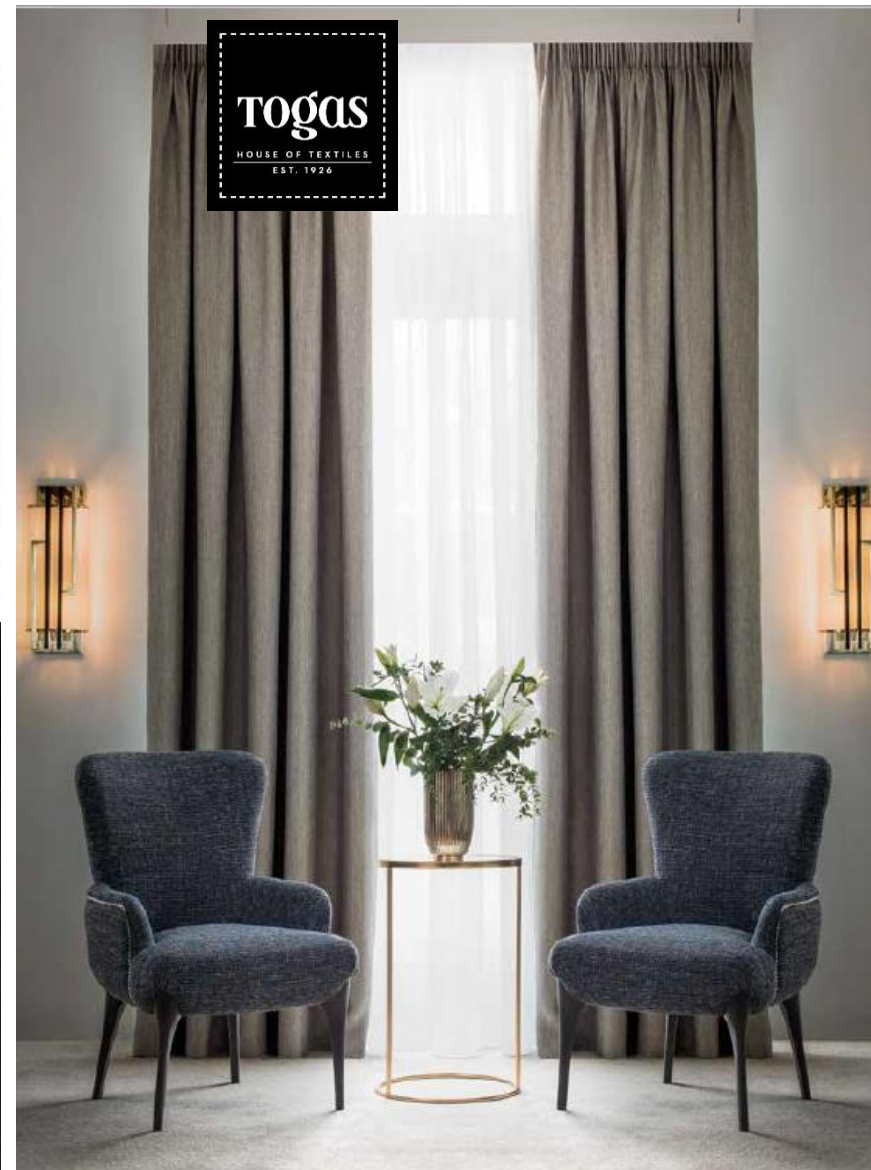

ДЕКОРАТИВНЫЙ ТЕКСТИЛЬ

- ДЕКОРАТИВНЫЕ ПОДУШКИ
- ПОКРЫВАЛА
- ПОРТЬЕРЫ
- ВУАЛЬ
- ПОДЗОРЫ
- САШЕ
- ВАЛИКИ

Надежную защиту помещения от солнечных лучей обеспечат шторы блэкаут. Они гармонично вписываются в любое пространство - от гостиничного номера до офисного кабинета и конференц-зала. Мы предложим вам разнообразные варианты оформления солнцезащитными портьерами в стилистике вашего интерьера.